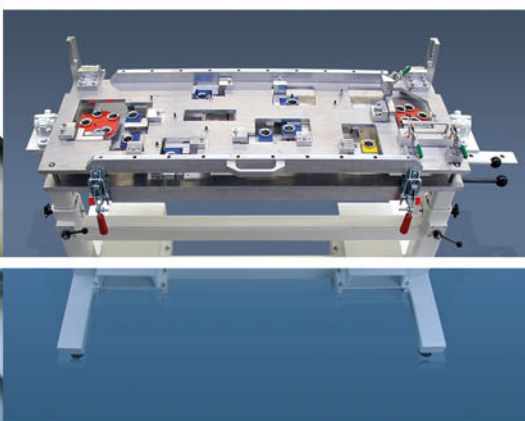

Vielseitige Bearbeitung . . .

Unsere Fertigungstiefe umfasst mechanische Bearbeitungen in den Bereichen Fräsen, Drehen, Erodieren, Tieflochbohren, Schleifen, Schweißen und Brennschneiden. Wir bearbeiten Bauteile aus den unterschiedlichsten Materialien bis zu einer Größe von bis zu 7 t.

. . . bis zur kompletten Montage.

Wir bieten Ihnen in unserem Stahlbau auch die Möglichkeit, Schweißkonstruktionen zu beziehen. Natürlich montieren wir Baugruppen auch auf Wunsch unserer Kunden.

Ziegelmundstückbau Braun GmbH beschäftigt am Hauptstandort Friedrichshafen 200 Mitarbeiter. Das familiengeführte Unternehmen blickt auf eine nunmehr 80-jährige Tradition im Formen- und Maschinenbau zurück. Mit diesen Leistungen beliefert Braun die Maschinen- und Anlagenbau-, Automobil-, Luft- und Raumfahrt-, Kunststoff- und Bauindustrie.