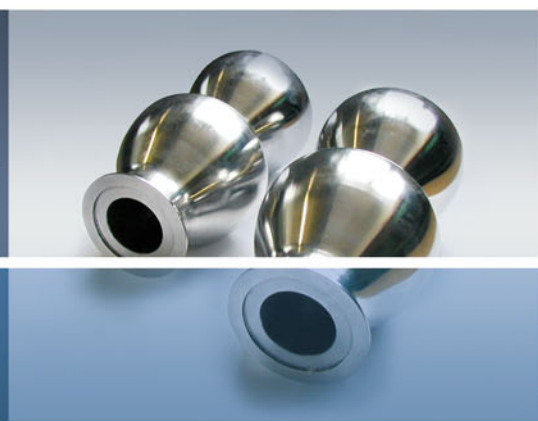

Vielseitige Bearbeitung . . .

Unsere Fertigungstiefe umfasst mechanische Bearbeitungen in den Bereichen Fräsen, Drehen, Erodieren, Tieflochbohren, Schleifen, Schweißen und Brennschneiden. Wir bearbeiten Bauteile aus den unterschiedlichsten Materialien bis zu einer Größe von bis zu 7 t.

. . . bis zur kompletten Montage.

Wir bieten Ihnen in unserem Stahlbau auch die Möglichkeit, Schweißkonstruktionen zu beziehen. Natürlich montieren wir Baugruppen auch auf Wunsch unserer Kunden.

Ziegelmundstückbau Braun GmbH beschäftigt am Hauptstandort Friedrichshafen 200 Mitarbeiter. Das familiengeführte Unternehmen blickt auf eine nunmehr 80-jährige Tradition im Formen- und Maschinenbau zurück. Mit diesen Leistungen beliefert Braun die Maschinen- und Anlagenbau-, Automobil-, Luft- und Raumfahrt-, Kunststoff- und Bauindustrie.